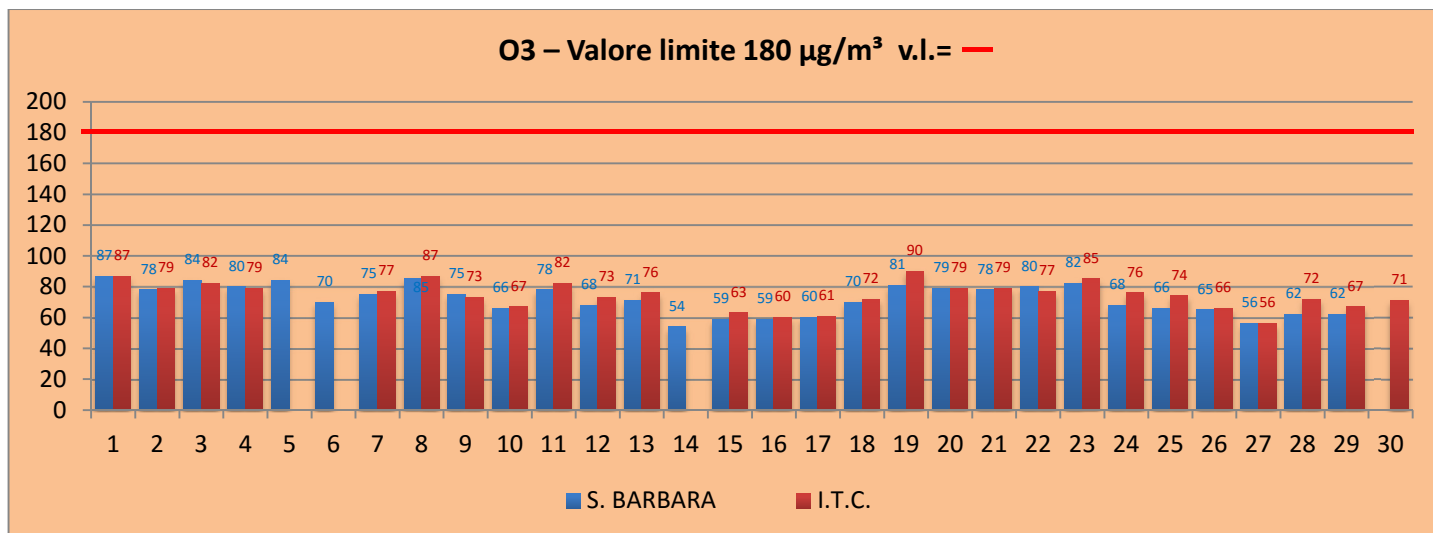

Fonte: <http://www.arpa.puglia.it/web/guest/qariainq>