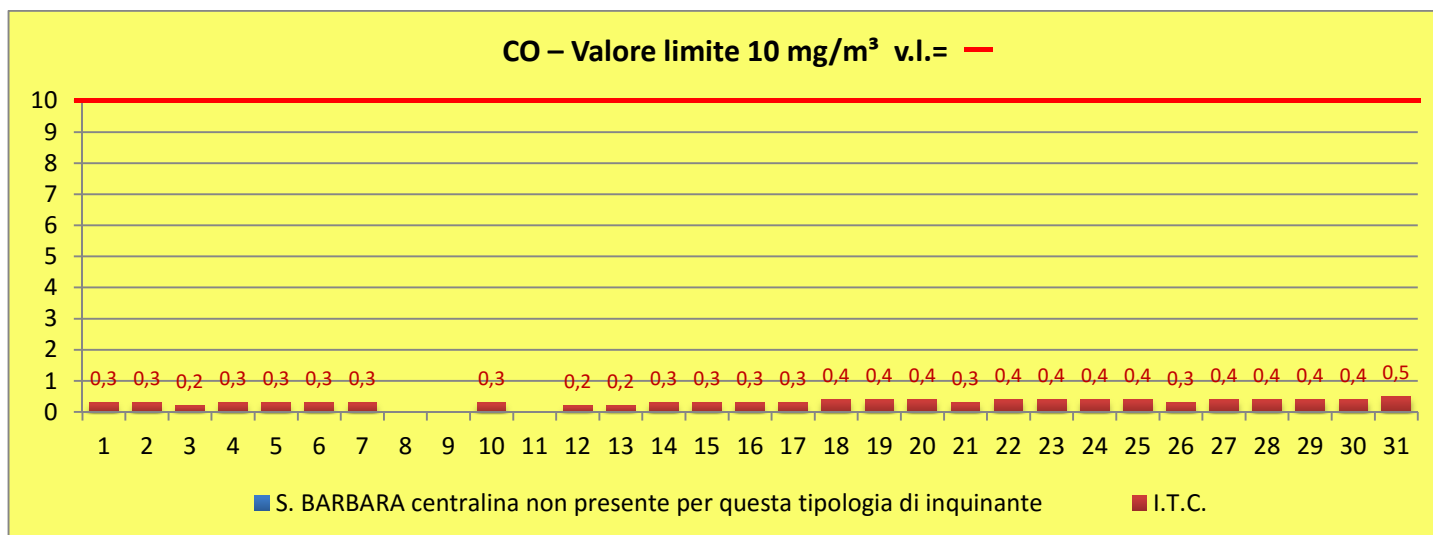

MONITORAGGIO INQUINAMENTO DELL'ARIA RELATIVO A SETTEMBRE 2013

Fonte: <http://www.arpa.puglia.it/web/guest/qariainq>

MONITORAGGIO INQUINAMENTO DELL'ARIA RELATIVO A OTTOBRE 2013

Fonte: <http://www.arpa.puglia.it/web/guest/qariainq>

MONITORAGGIO INQUINAMENTO DELL'ARIA RELATIVO A NOVEMBRE 2013

Fonte: <http://www.arpa.puglia.it/web/guest/qariainq>

MONITORAGGIO INQUINAMENTO DELL'ARIA RELATIVO A DICEMBRE 2013

Fonte: <http://www.arpa.puglia.it/web/guest/qariaing>