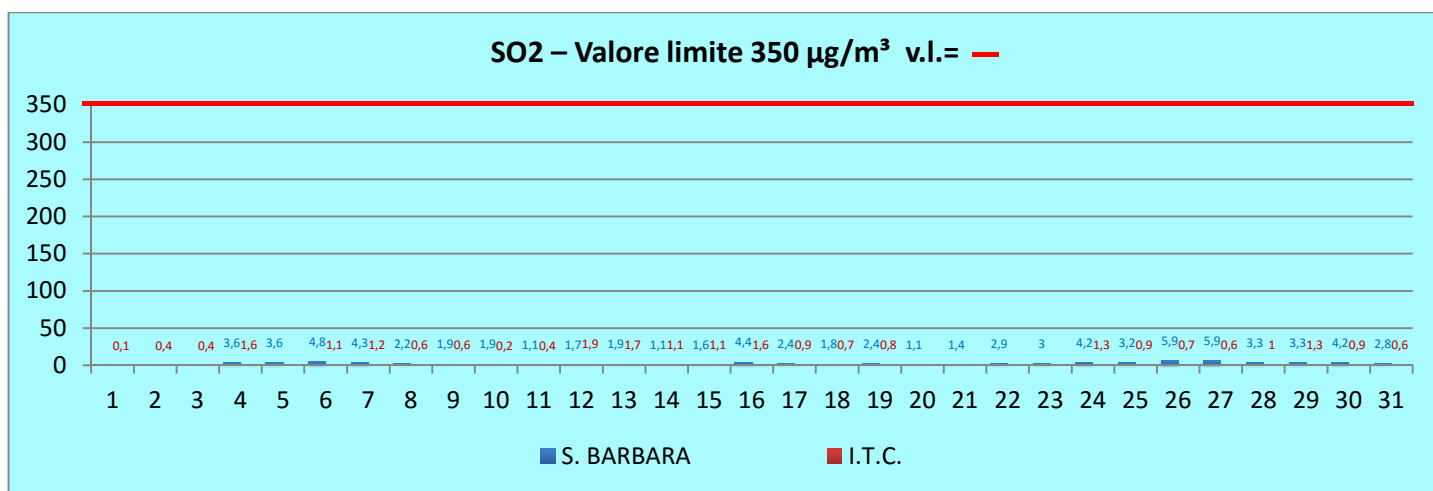

MONITORAGGIO INQUINAMENTO DELL'ARIA RELATIVO A NOVEMBRE 2013

Fonte: <http://www.arpa.puglia.it/web/guest/qariainq>

MONITORAGGIO INQUINAMENTO DELL'ARIA RELATIVO A DICEMBRE 2013

Fonte: <http://www.arpa.puglia.it/web/guest/qariaing>