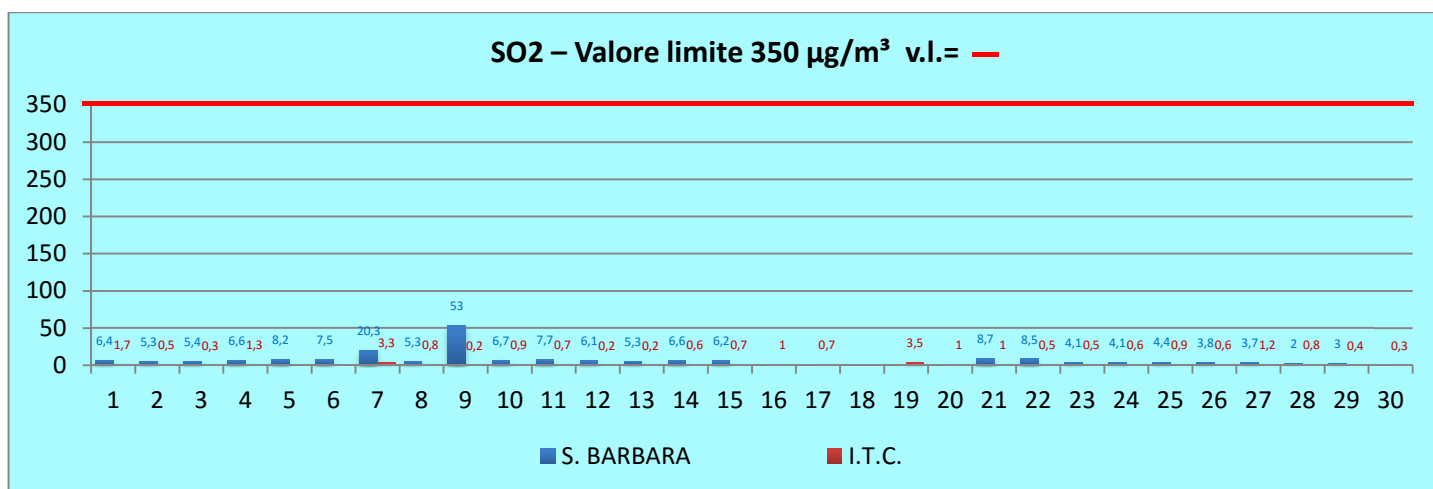

Fonte: <http://www.arpa.puglia.it/web/guest/qariainq>