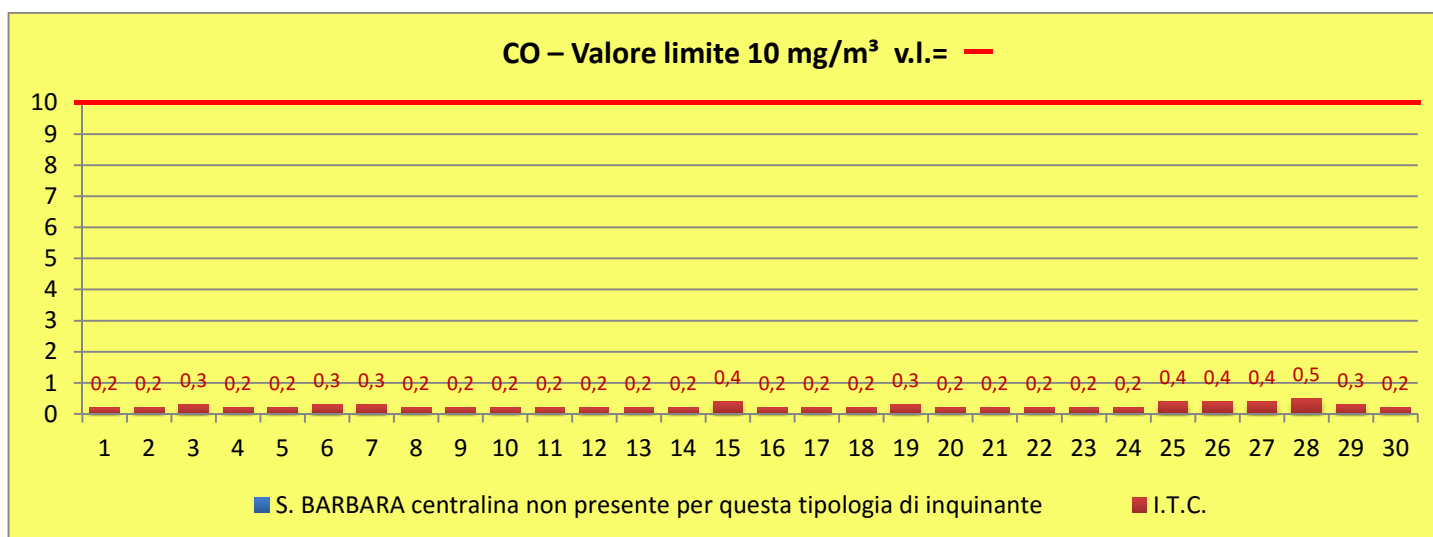

MONITORAGGIO INQUINAMENTO DELL'ARIA RELATIVO A SETTEMBRE 2013

Fonte: <http://www.arpa.puglia.it/web/guest/qariainq>

MONITORAGGIO INQUINAMENTO DELL'ARIA RELATIVO A OTTOBRE 2013

Fonte: <http://www.arpa.puglia.it/web/guest/qariainq>

MONITORAGGIO INQUINAMENTO DELL'ARIA RELATIVO A NOVEMBRE 2013

Fonte: <http://www.arpa.puglia.it/web/guest/qariainq>

MONITORAGGIO INQUINAMENTO DELL'ARIA RELATIVO A DICEMBRE 2013

Fonte: <http://www.arpa.puglia.it/web/guest/qariaing>