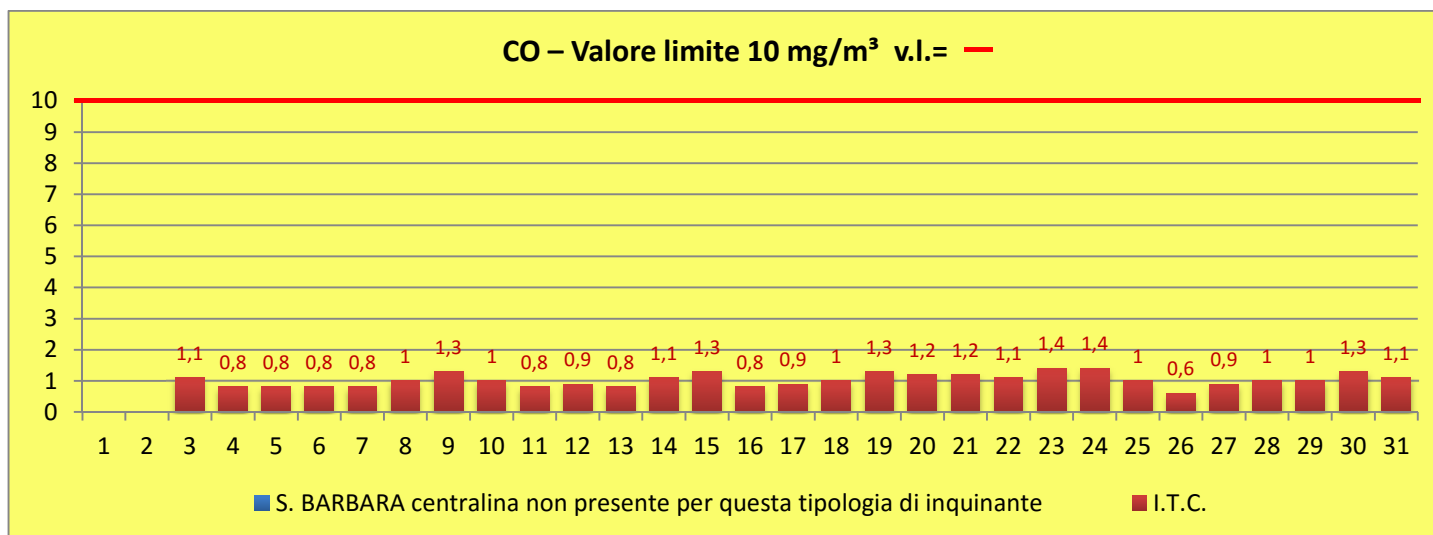

MONITORAGGIO INQUINAMENTO DELL'ARIA RELATIVO A NOVEMBRE 2013

Fonte: <http://www.arpa.puglia.it/web/guest/qariainq>

MONITORAGGIO INQUINAMENTO DELL'ARIA RELATIVO A DICEMBRE 2013

Fonte: <http://www.arpa.puglia.it/web/guest/qariaing>