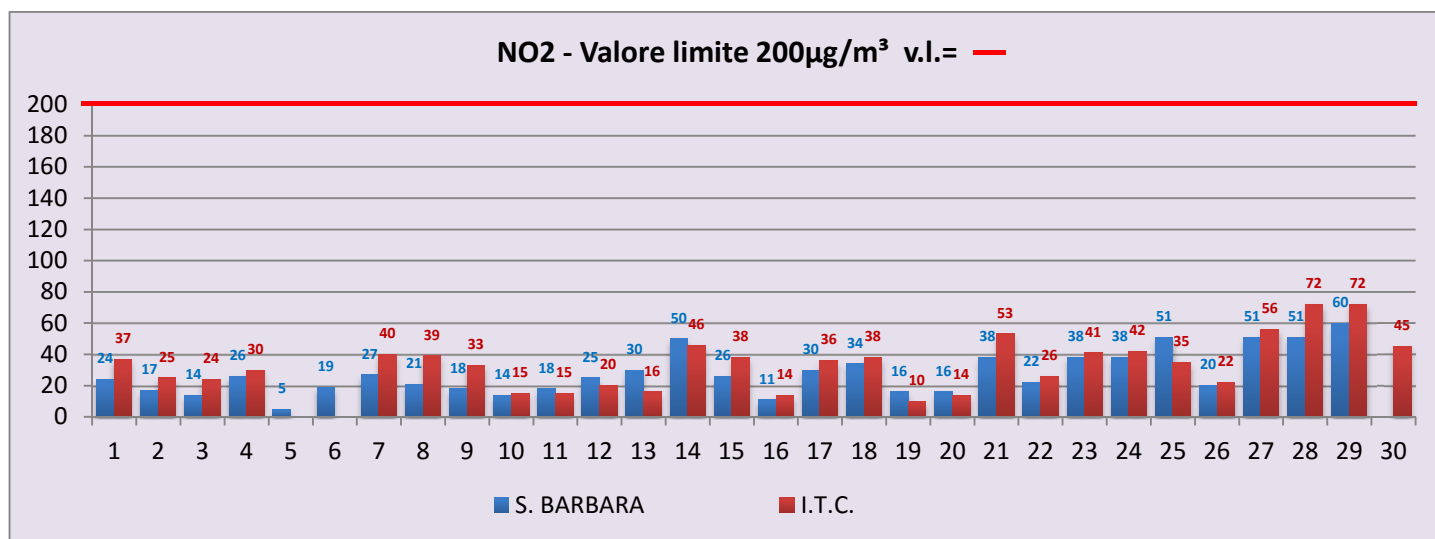

MONITORAGGIO INQUINAMENTO DELL'ARIA RELATIVO A NOVEMBRE 2013