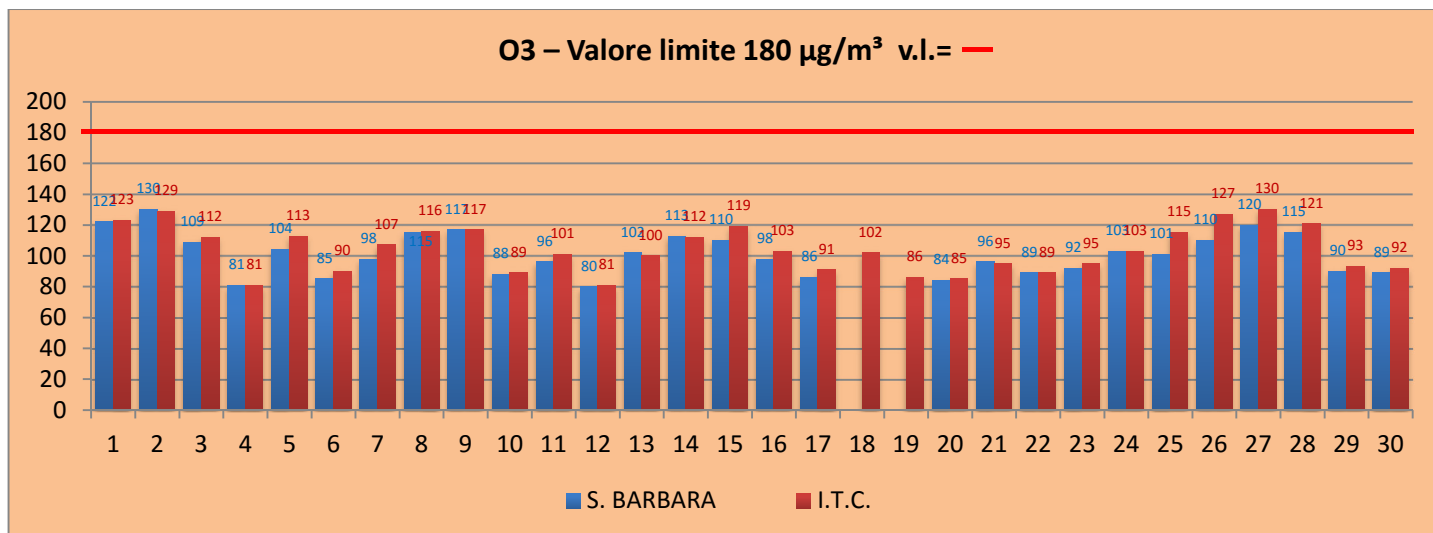

MONITORAGGIO INQUINAMENTO DELL'ARIA RELATIVO A SETTEMBRE 2013

Fonte: <http://www.arpa.puglia.it/web/guest/qariainq>

MONITORAGGIO INQUINAMENTO DELL'ARIA RELATIVO A OTTOBRE 2013

Fonte: <http://www.arpa.puglia.it/web/guest/qariainq>