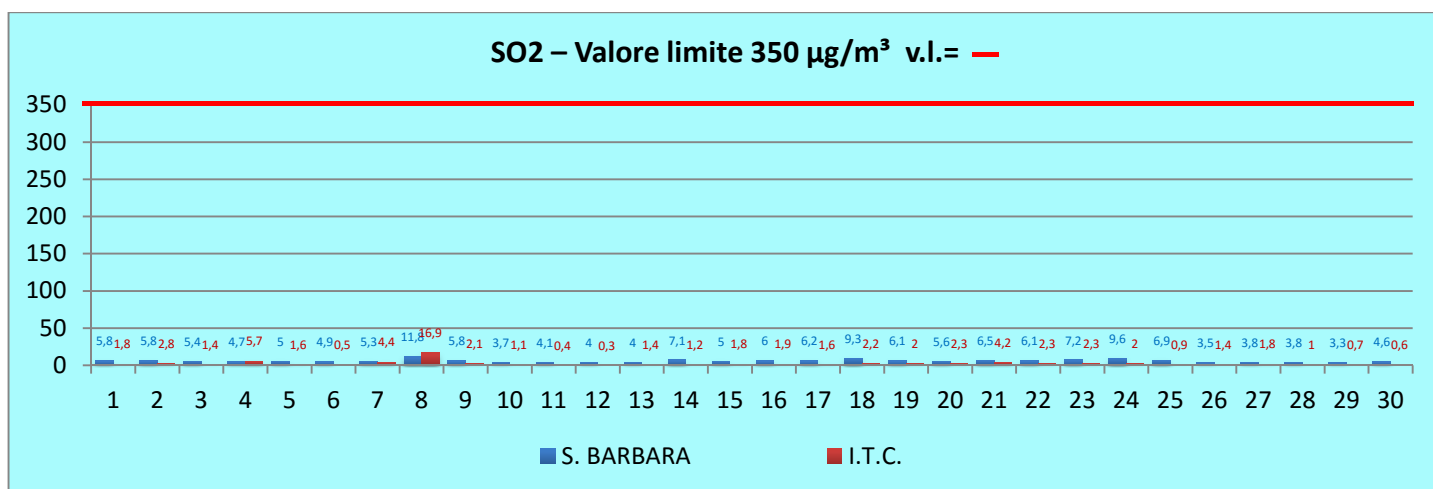

MONITORAGGIO INQUINAMENTO DELL'ARIA RELATIVO A SETTEMBRE 2013

Fonte: <http://www.arpa.puglia.it/web/guest/qariainq>

MONITORAGGIO INQUINAMENTO DELL'ARIA RELATIVO A OTTOBRE 2013

Fonte: <http://www.arpa.puglia.it/web/guest/qariainq>