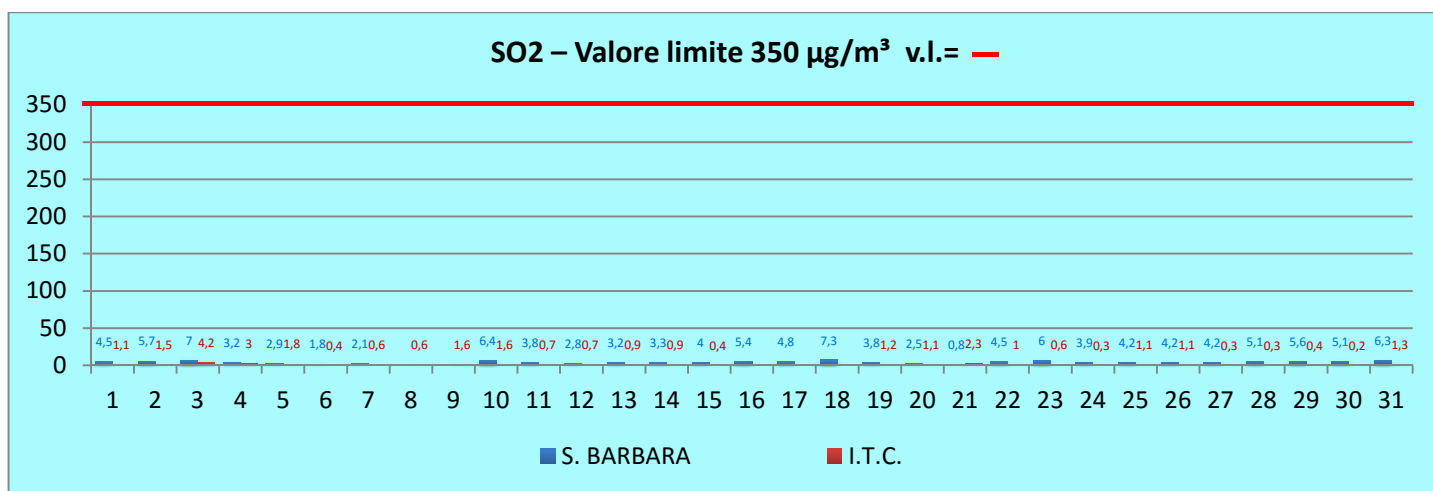

MONITORAGGIO INQUINAMENTO DELL'ARIA RELATIVO A SETTEMBRE 2013

Fonte: <http://www.arpa.puglia.it/web/guest/qariainq>

MONITORAGGIO INQUINAMENTO DELL'ARIA RELATIVO A OTTOBRE 2013

Fonte: <http://www.arpa.puglia.it/web/guest/qariainq>