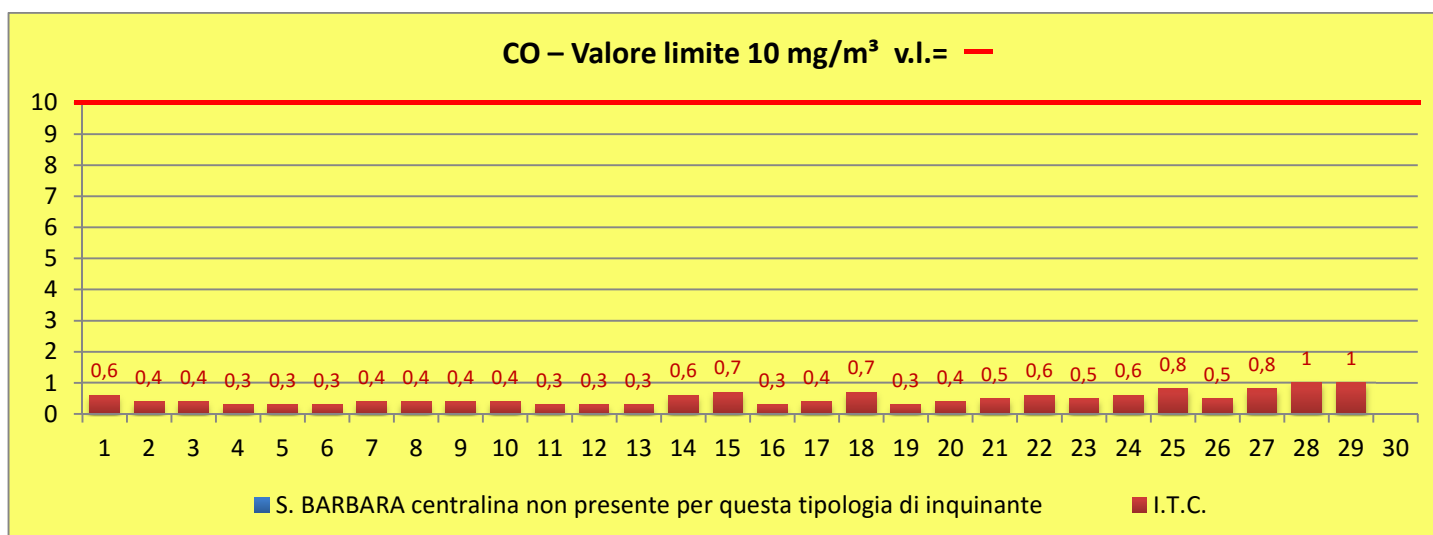

MONITORAGGIO INQUINAMENTO DELL'ARIA RELATIVO A SETTEMBRE 2013

Fonte: <http://www.arpa.puglia.it/web/guest/qariainq>

MONITORAGGIO INQUINAMENTO DELL'ARIA RELATIVO A OTTOBRE 2013

Fonte: <http://www.arpa.puglia.it/web/guest/qariainq>

MONITORAGGIO INQUINAMENTO DELL'ARIA RELATIVO A NOVEMBRE 2013

Fonte: <http://www.arpa.puglia.it/web/guest/qariainq>

MONITORAGGIO INQUINAMENTO DELL'ARIA RELATIVO A DICEMBRE 2013

Fonte: <http://www.arpa.puglia.it/web/guest/qariaing>