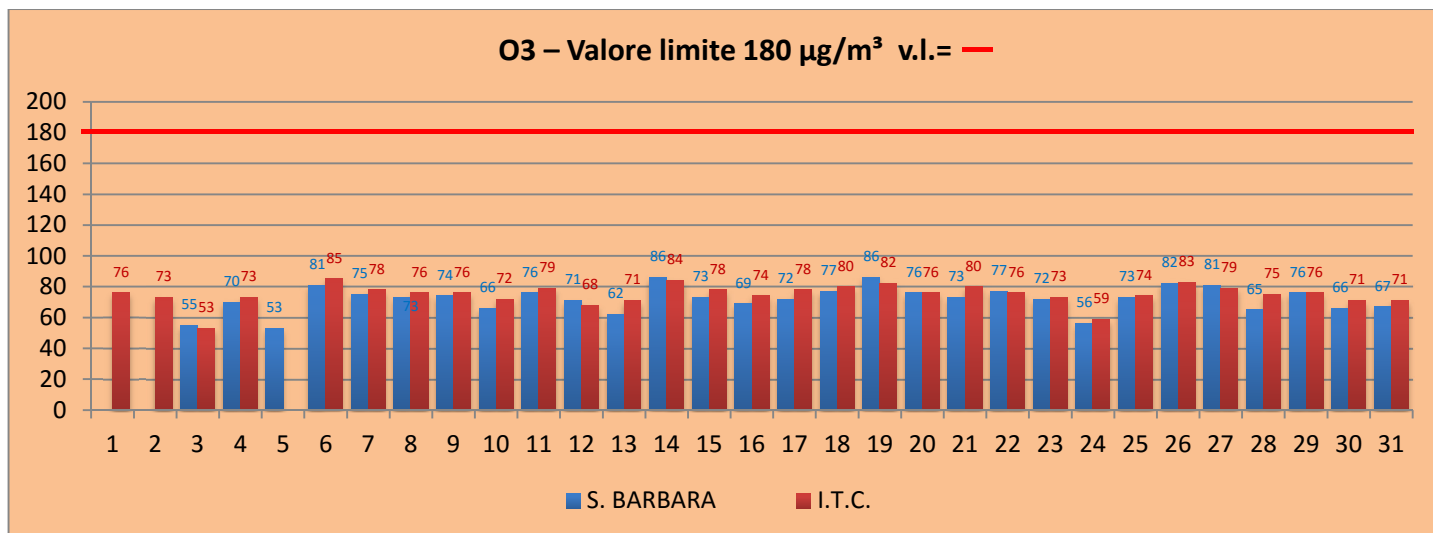

MONITORAGGIO INQUINAMENTO DELL'ARIA RELATIVO A NOVEMBRE 2013

Fonte: <http://www.arpa.puglia.it/web/guest/qariainq>

MONITORAGGIO INQUINAMENTO DELL'ARIA RELATIVO A DICEMBRE 2013

Fonte: <http://www.arpa.puglia.it/web/guest/qariaing>