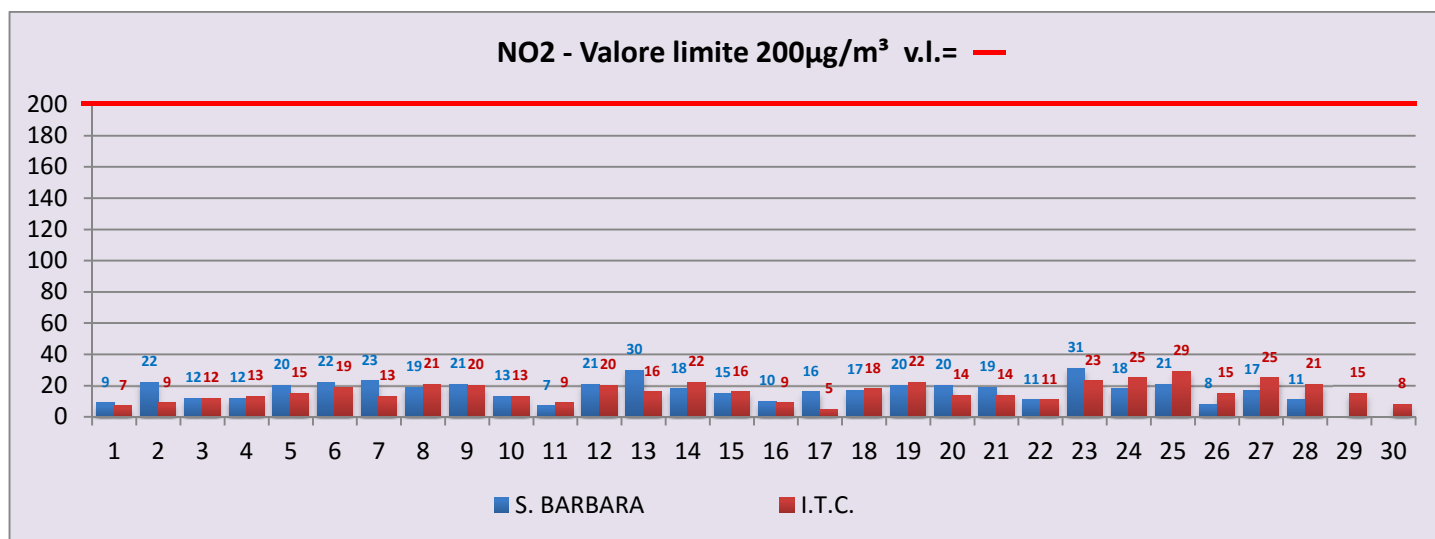

MONITORAGGIO INQUINAMENTO DELL'ARIA RELATIVO A SETTEMBRE 2013

Fonte: <http://www.arpa.puglia.it/web/guest/qariainq>

MONITORAGGIO INQUINAMENTO DELL'ARIA RELATIVO A OTTOBRE 2013

Fonte: <http://www.arpa.puglia.it/web/guest/qariainq>