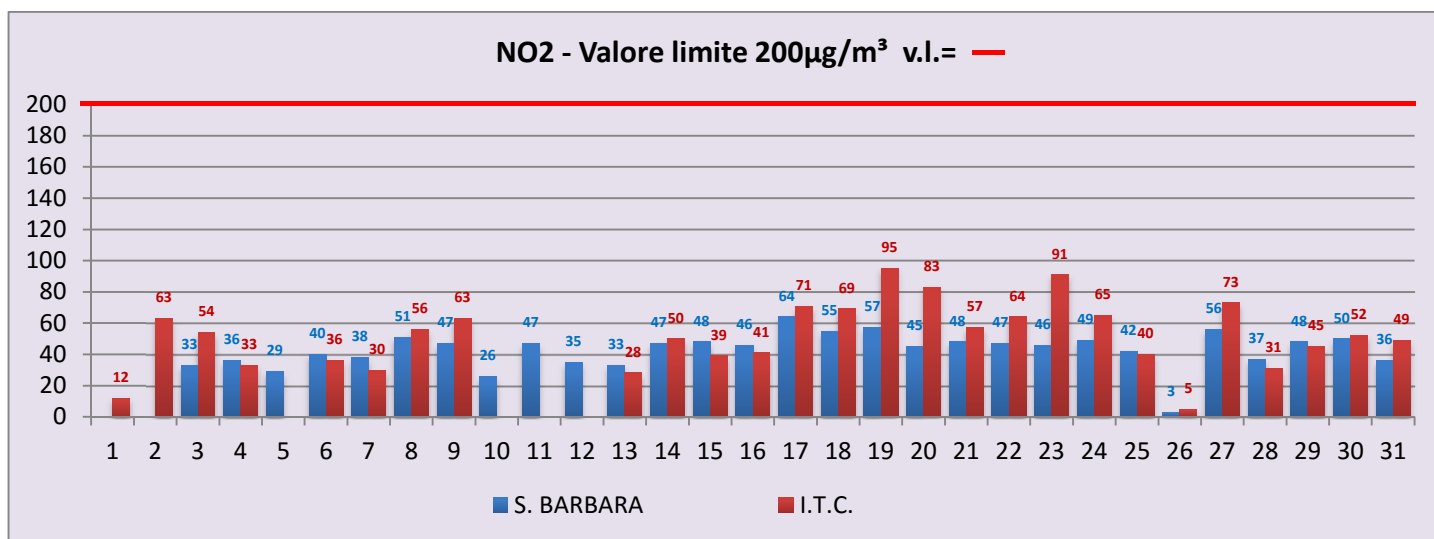

MONITORAGGIO INQUINAMENTO DELL'ARIA RELATIVO A NOVEMBRE 2013

Fonte: <http://www.arpa.puglia.it/web/guest/qariainq>

MONITORAGGIO INQUINAMENTO DELL'ARIA RELATIVO A DICEMBRE 2013

Fonte: <http://www.arpa.puglia.it/web/guest/qariaing>