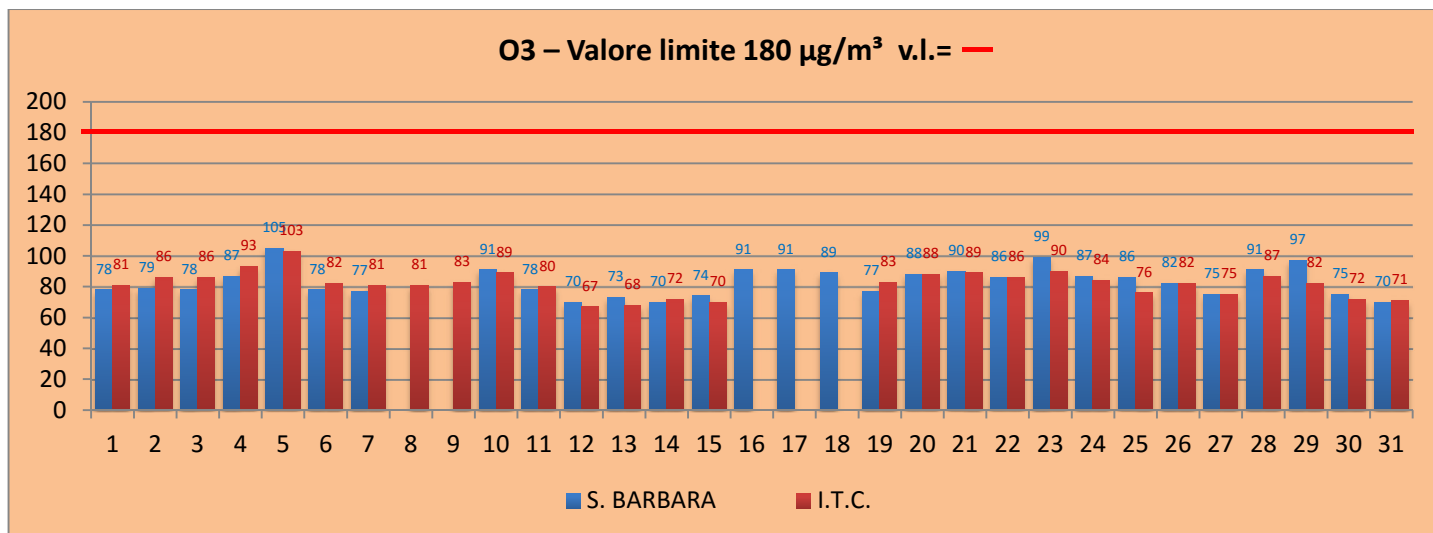

MONITORAGGIO INQUINAMENTO DELL'ARIA RELATIVO A SETTEMBRE 2013

Fonte: <http://www.arpa.puglia.it/web/guest/qariainq>

MONITORAGGIO INQUINAMENTO DELL'ARIA RELATIVO A OTTOBRE 2013

Fonte: <http://www.arpa.puglia.it/web/guest/qariainq>